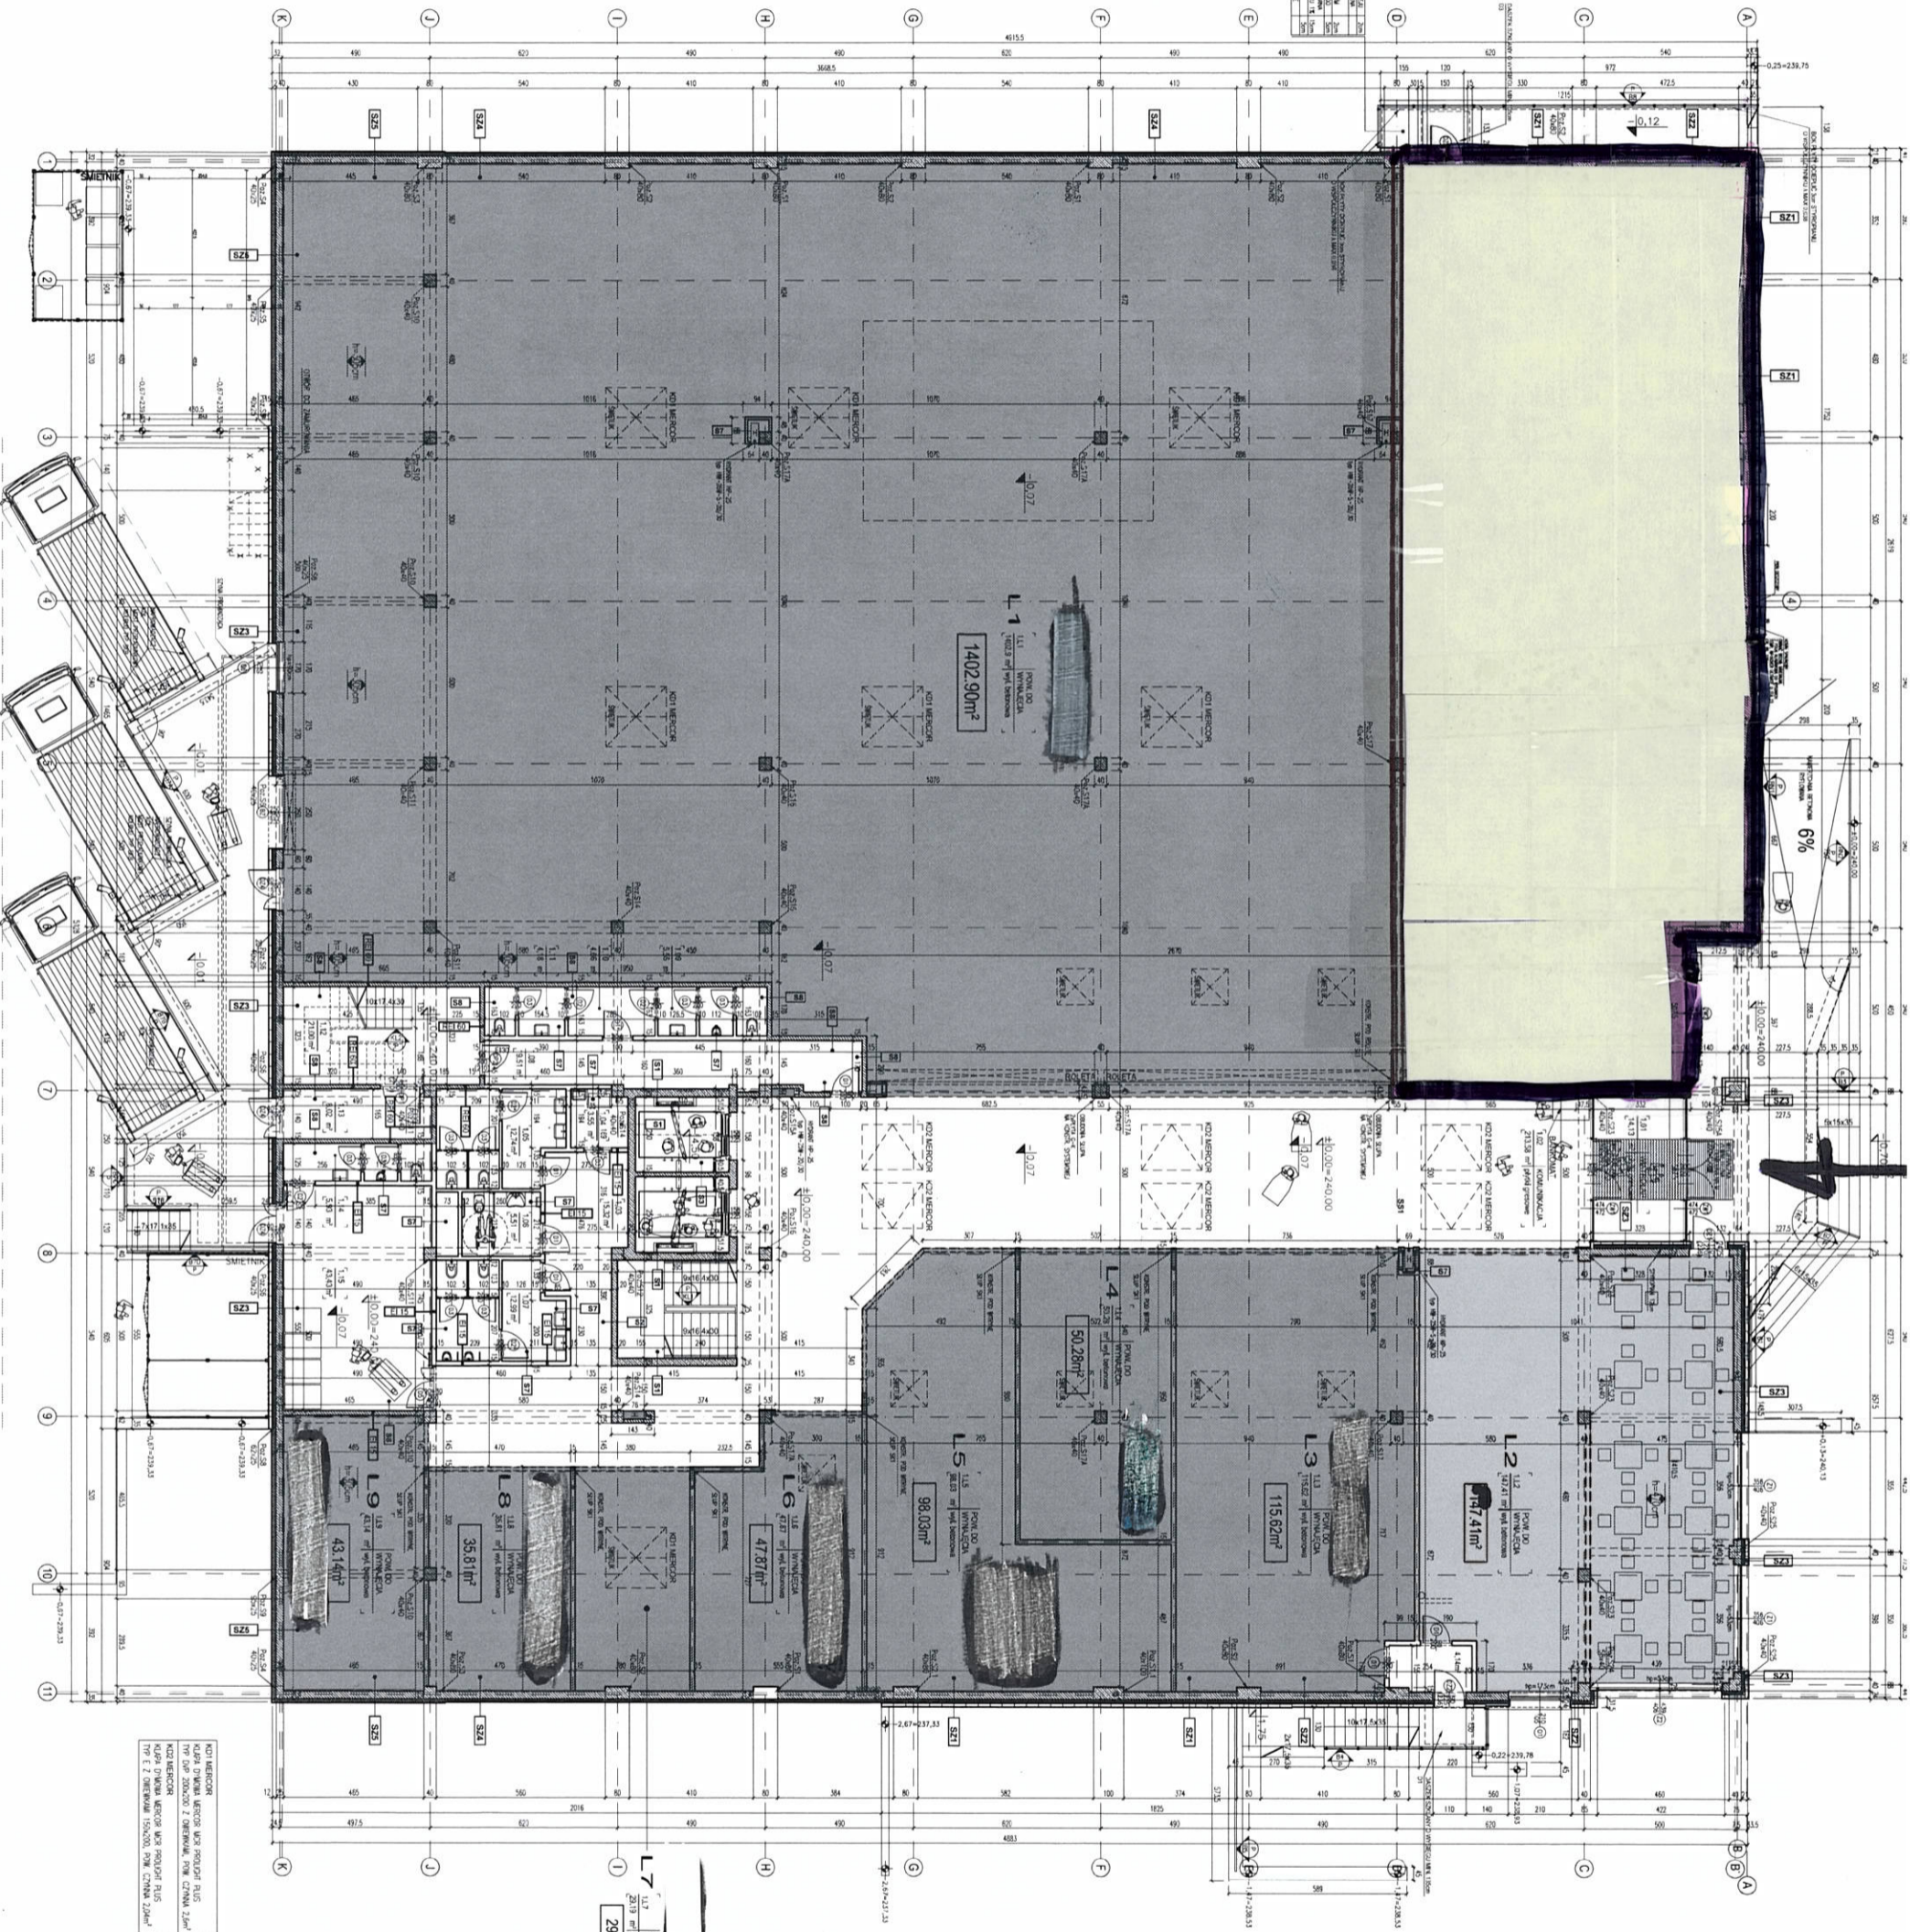

L1
ПОМ. ДО
1402,90m²
ПОДЪЕМ: 1:100

L4
ПОМ. ДО
50,28m²
ПОДЪЕМ: 1:100

L3
ПОМ. ДО
115,62m²
ПОДЪЕМ: 1:100

L2
ПОМ. ДО
147,41m²
ПОДЪЕМ: 1:100

L5
ПОМ. ДО
98,03m²
ПОДЪЕМ: 1:100

L6
ПОМ. ДО
47,87m²
ПОДЪЕМ: 1:100

L8
ПОМ. ДО
35,81m²
ПОДЪЕМ: 1:100

L9
ПОМ. ДО
43,14m²
ПОДЪЕМ: 1:100

L7
ПОМ. ДО
29,19m²
ПОДЪЕМ: 1:100

КОД ПРОЕКТА: 11.1
НАИМЕНОВАНИЕ: ПЛАН 1-го этажа
ПОДЪЕМ: 1:100
ДАТА: 2017 г.
АВТОР: И.И. Иванов